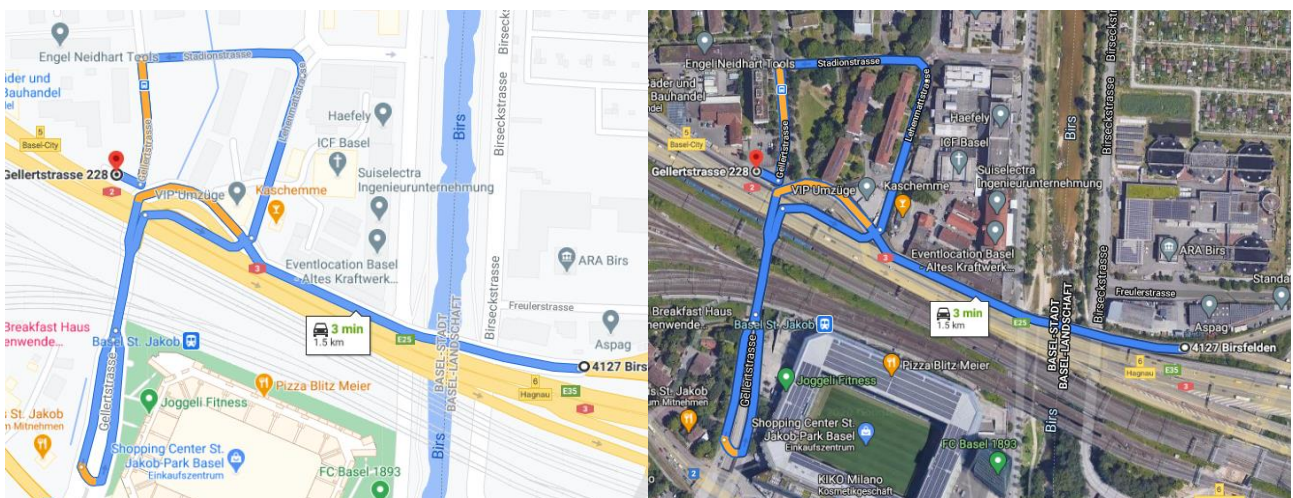

Rettung

- ▷ Militär und Zivilschutz
- ▶ **Ausbildung/Einsatz**

Anfahrtsplan zum Zivilschutzmateriallager und Organisationsplatz Scherkessel

Adresse: Zivilschutzmateriallager und Organisationsplatz Scherkessel
Gellertstrasse 228
4052 Basel

Reise mit Auto ab Ausfahrt «Basel St. Jakob»:

1. Bei St. Jakob auf der Gellertstrasse Richtung Delémont/Muttenz fahren
2. Leicht rechts abbiegen auf Gellertstrasse
3. Rechts halten und weiter Richtung Lehenmattstrasse

Wichtig:

Es werden **keine** Parkplätze bereitgestellt. Kostenpflichtige Parkmöglichkeit sind beim St. Jakob Parkhaus vorhanden.

Reise mit Öffentlichen Verkehrsmitteln ab «Bahnhof Basel SBB»:

1. Tram Linie 10 (Richtung Dornach, Bahnhof) bis Station «Basel, Dreispitz»
2. Umsteigen auf Bus Linie 36 (Richtung Basel, Kleinhüningen) bis Station «Basel, Ulmenweg»
3. Zu Fuss 1 Minute Gehweg bis Gellertstrasse 228